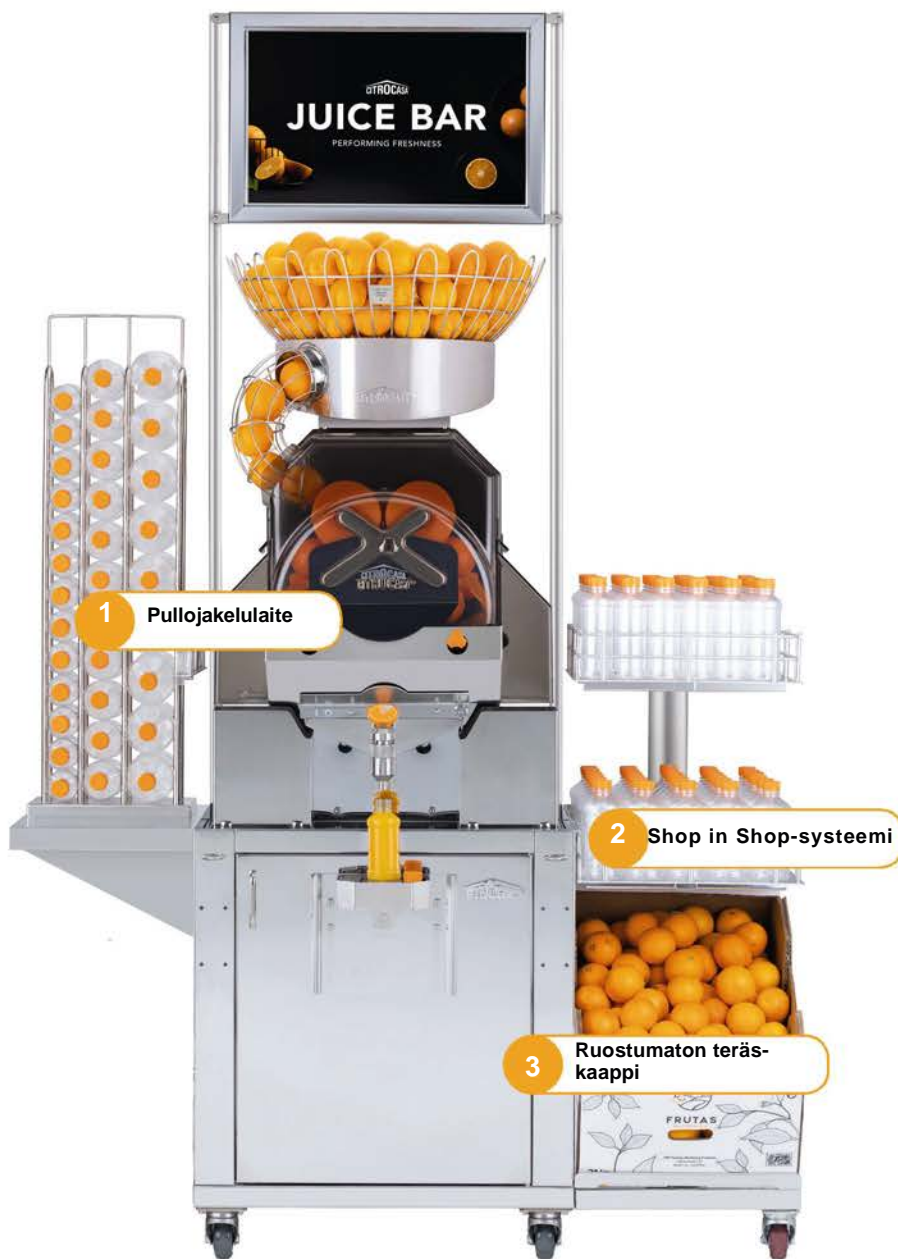

40x  = 2,7 l/min 

Self service-mehustin korkeimmille vaatimuksille.

8000 SB ATS varustettuna itsepuhdistavalla hedelmäsiivilällä (ATS) on ihanteellinen supermarketeihin ja usein vierailuihin paikkoihin.

Käyttäjäturvallinen purku kiitos Cross Holderille ja Double coverille

Korkeatekniset toiminnot kuten älykäs pysäytys ja monitoimintainen näyttö

Automaattinen kuljetusjärjestelmä (ATS): hedelmäsiivilän itsepuhdistus

HEAVY DUTY 8000 SB ATS

Hedelmiä minuutissa
40 kpl. (= 2,7 litraa mehua)

Hedelmasaanti
21 kg

Optimaalinen hedelmäkoko
Ø 65 – 78 mm

Nettopaino
78 kg (117 kg sis.kaapin)

Virrankäyttö
280 W

Sulake
6.3 A

PERFORMING
FRESHNESS

1 Pullojakelulaite

2 Shop in Shop-systeemi

3 Ruostumaton teräs-
kaappi

edestä

svulta

Optionaaliset tarvikkeet:

- Jakelulaite pulloille (0,25 | 0,33 | 0,5 | 1 litra), asennettavissa vasemmalle tai oikealle
- Mainostilaa ja säilytystä pulloille ja hedelmille, saatavana suurena (asennus vasemmalle ja oikealle) tai pienenä (moduuliasennus vain vasemmalle tai oikealle)
- Kaappi ruostumattomasta teräksestä liukuvuuteen ja täydelliseen mukavuuteen