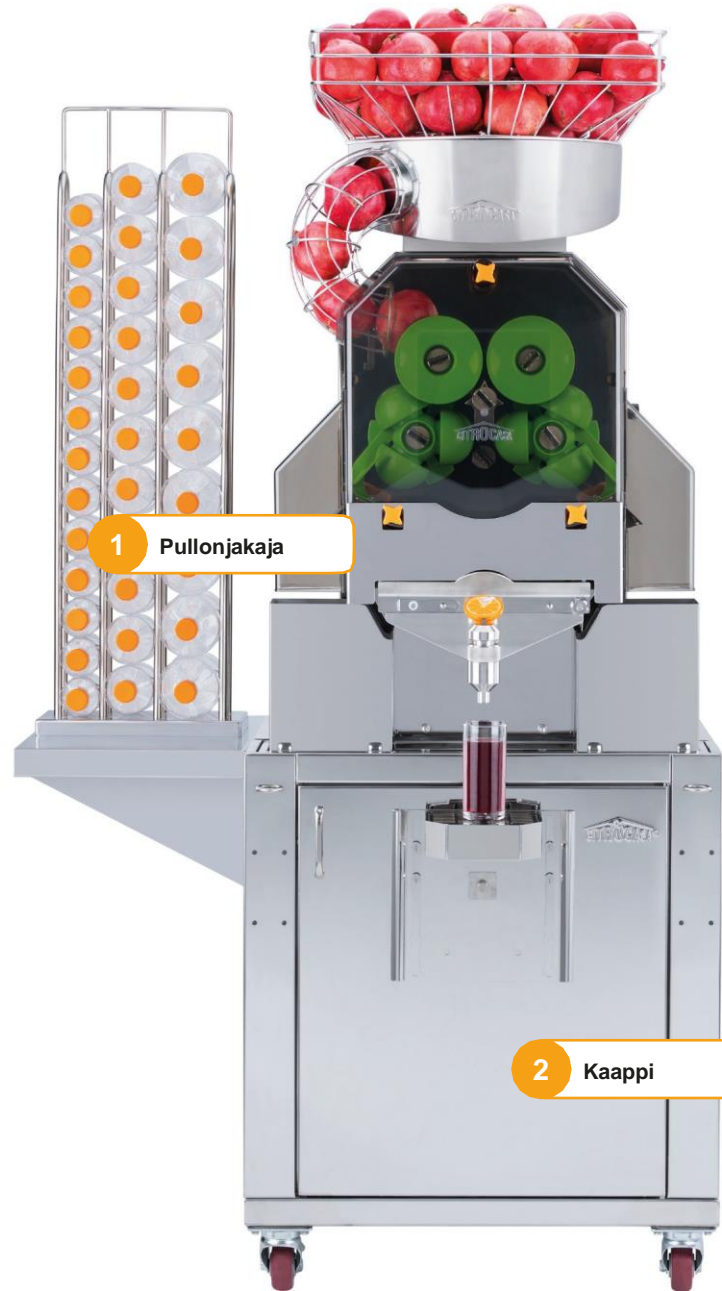

8000 SB ATS POMEGRANATE

40x  = 2,7 l/min 

Maksimaalista suorituskykyä ja valinnanvaraa

Ihanteellinen laite tuorepuristetun granaattiomenamehun tekoon. Sen automaattinen siivilänpuhdistus tekee itsepalvelulaitteesta miellyttävän käyttää.

Automaattinen hedelmiensyöttö (21 kilon hedelmäkapasiteetti) ja itsepalvelu

Metallikoneisto pitää laitteen toiminnan vahvana ja vakaana taaten suorituskyvyn ja kestävyuden

Ruostumattomasta teräksestä tehdyt leikkuuterä ja ruuvit tekevät laitteesta erittäin kestävä

Automaattinen kuljetusjärjestelmä (ATS) pitää siivilän automaattisesti puhtana hedelmälihasta ja siemenistä

HEAVY DUTY 8000 SB ATS POMEGRANATE

Hedelmää minuutissa
40 kpl (= 2,7 litraa mehua)

Hedelmiensyöttö
21 kg

Paras hedelmäkoko
Ø 65 – 78 mm

Nettopaino
78 kg (117 kg sis. kaapin)

Teho
280 W

Sulake
6.3 A

julkisivu

sivukuva

Valinnaiset lisävarusteet:

- 1 Jakaja pulloille (0,25 | 0,33 | 0,5 | 1 litraa), asennettavissa vasemmalle tai oikealle puolelle
- 2 Ruostumatonta terästä oleva kaappi tukee liikuteltavuutta ja käyttömukavuutta