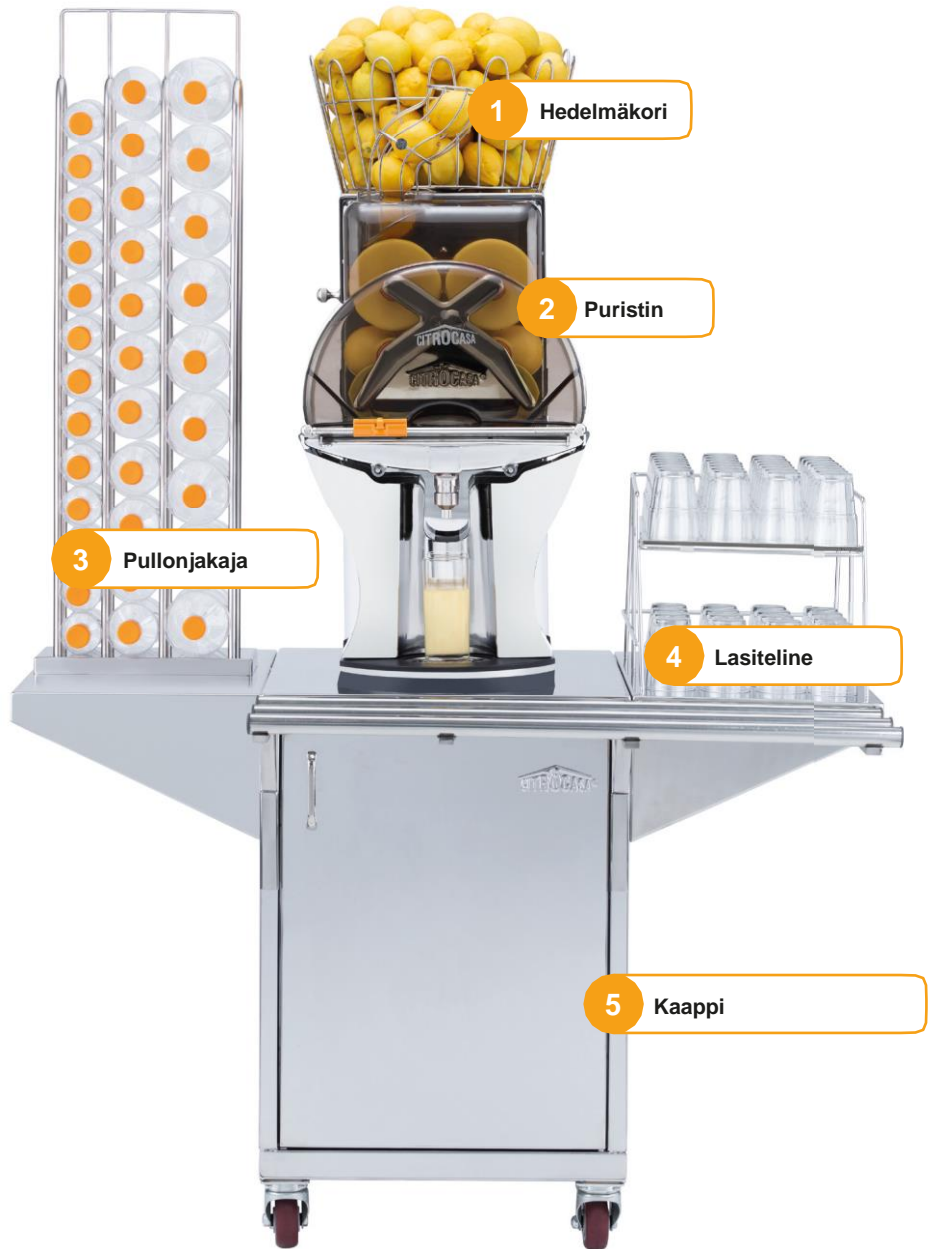

FANTASTIC M/SB

30x  = 2 l/min 

Gourmet-laatua suoraan hanasta.

Loistava muotoilu, käyttäjäystävällisyys ja kaikkien komponenttien helppo puhdistus tekevät näistä mehupuristimista ihanteellisia pitkäaikaiskäyttöön. Valitse poikkeuksellisen upea laatu ja tuoreus.

Käyttäjäystävällinen purku ristipidikkeen ja tuplakotelon ansiosta

Huipputekniset toiminnot, kuten älykäs pysäytys ja monikäyttöinen näyttö

Manuaalinen kuljetusjärjestelmä (MTS): hedelmäsiivilä on helppo puhdistaa

Tehty ruostumattomasta teräksestä paremman hygienian ja erinomaisen kestävyuden takaamiseksi

MEDIUM FANTASTIC M/SB

Hedelmää minuutissa
30 kpl (= 2 litraa mehua)

Hedelmiensyöttö
4 appelsiinia

Paras hedelmäkoko
Ø 65 – 78 mm

Nettopaino
44 kg

Teho
200 W

Sulake
6.3 A

PERFORMING
FRESHNESS

julkisivu

sivukuva

Valinnaiset lisävarusteet:

- 1 Hedelmien säilytys ja jako (9 kg = 60 hedelmää)
- 2 Sitruunapuristin sopii loistavasti sitruunoille tai pienemmille appelsiineille halkaisijaltaan 50-65 mm
- 3 Jakaja pulloille (0.25 | 0.33 | 0.5 | 1 litraa), asennettavissa vasemmalle tai oikealle
- 4 Toimii loistavasti buffetissa, asennettavissa vasemmalle tai oikealle puolelle
- 5 Ruostumatonta terästä oleva kaappi tukee liikuteltavuutta ja käyttömukavuutta