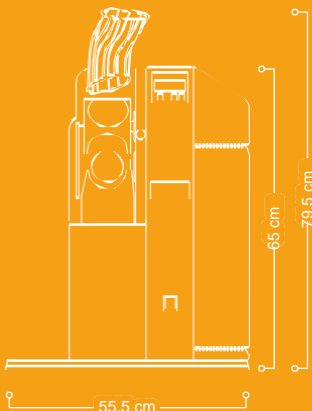

Nettopaino
44 kg

Teho
200 W

Sulake
6.3 A

PERFORMING
FRESHNESS

julkisivu

sivukuva

Valinnaiset lisävarusteet:

- 1 Hedelmien säilytys ja jako (9 kg = 60 hedelmää)
- 2 Sitruunapuristin sopii loistavasti sitruunoille tai pienemmille appelsiineille halkaisijaltaan 50-65 mm
- 3 Jakaja pulloille (0.25 | 0.33 | 0.5 | 1 litraa), asennettavissa vasemmalle tai oikealle
- 4 Toimii loistavasti buffetissa, asennettavissa vasemmalle tai oikealle puolelle
- 5 Ruostumatonta terästä oleva kaappi tukee liikuteltavuutta ja käyttömukavuutta