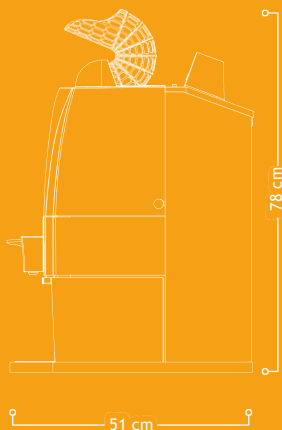

COMPACT REVOLUTION

Hedelmää minuutissa
15 kpl (= 1 litra mehua)

Hedelmiensyöttö
4 appelsiinia

Paras hedelmäkoko
Ø 65 – 78 mm

Nettopaino
40 kg

Teho
280 W

Sulake
6.3 A

PERFORMING
FRESHNESS

2 Asennussarja
kiinnitykseen

julkisivu

sivukuva

Valinnaiset lisävarusteet:

- 1 Hedelmien säilytys ja jako (9 kg = 60 hedelmää)
- 2 Integroi Revolution-laitteesi saumattomasti tiskiisi tai tarjoilupöytäsi, jotta kuoret katoavat pöytätason alle.